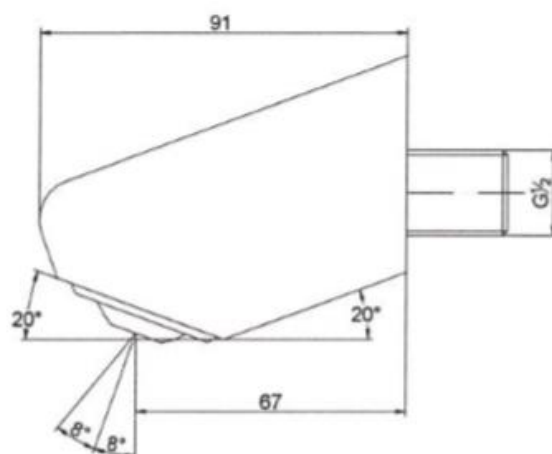

WMD 6070

Düsenbrausekopf

BESCHREIBUNG

Düsenbrausekopf, aerosolarm, mit integriertem Wassermengenregler, vandalismusgeschützt, nach vorne abgeschrägte Bauform.

DETAILS

Ausladung: 91 mm / Neigungswinkel 20°

Neigungswinkel Düse: verstellbar +/-8°

Steckanschluss: ½" AG für Wandanschluss

Literleistung: 9 l/min

Einbauhöhe: bis 2,20 m

Farbe: chrom

Funktionsgarantie: 2 Jahre

Fabrikat: Water & More

TYP

WMD 6070 Düsenbrausekopf 9 l/min.